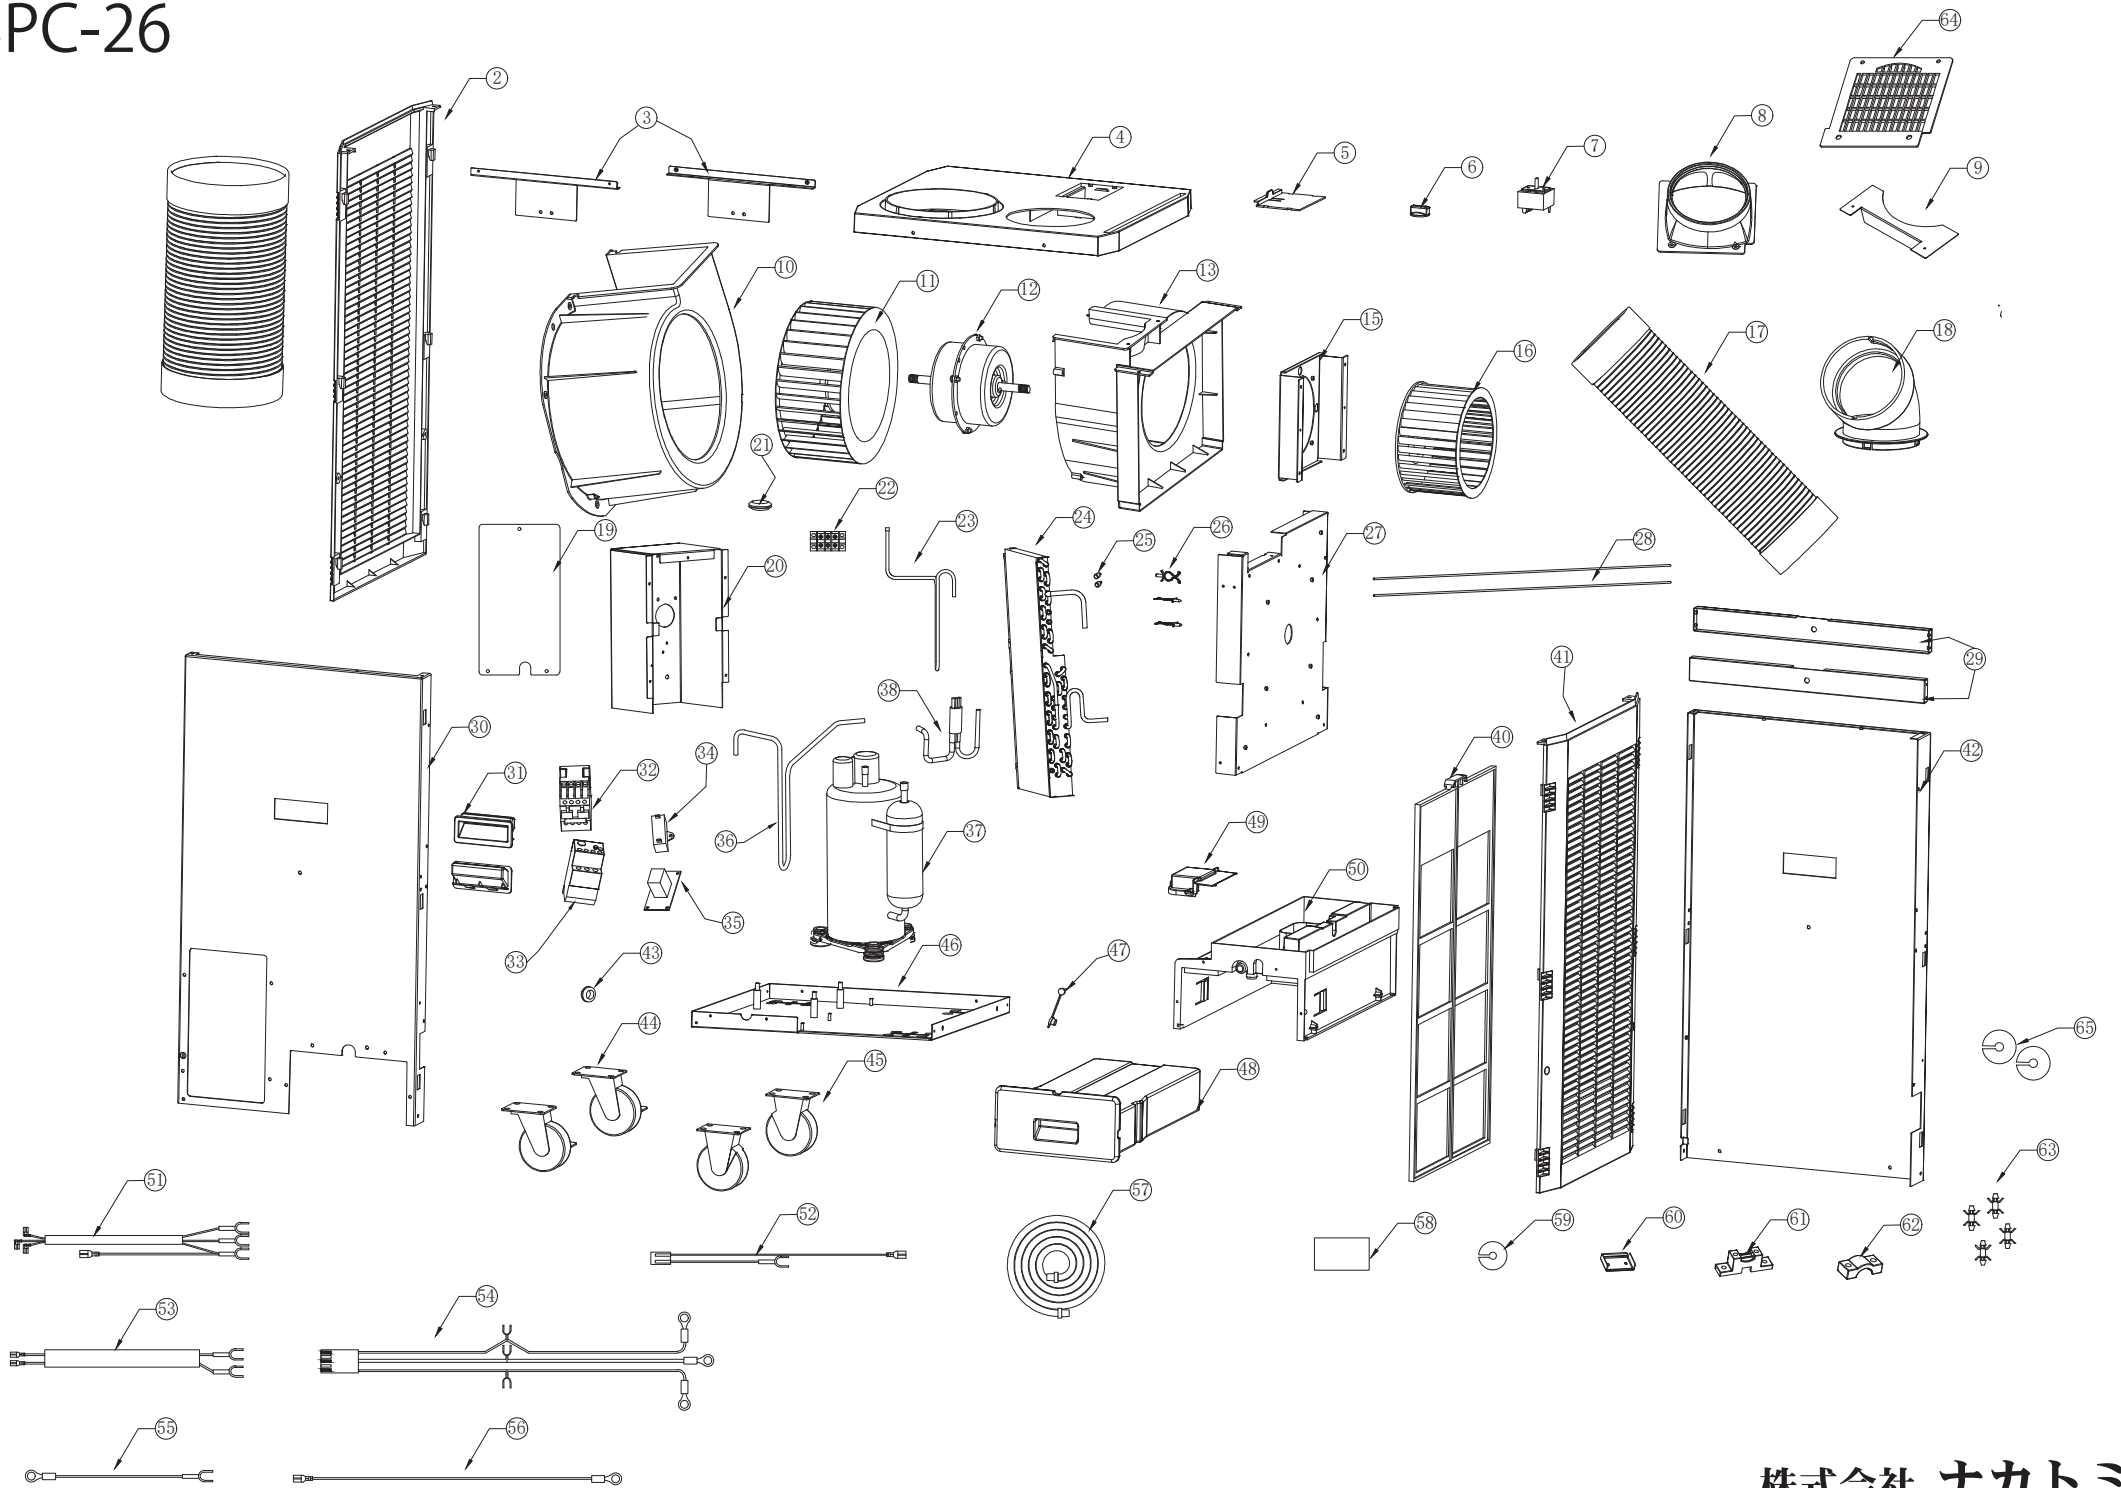

SPC-26

商品型番:SPC-26

分解図No.	部品名
1	排熱ダクト
2	背面カバー
3	ファンASSY固定具
4	天板
5	スイッチカバー
6	運転スイッチつまみ
7	ロータリースイッチ
8	エルボホルダー
9	吹出口ガード
10	排熱用シロッコファンケース
11	排熱用シロッコファン
12	ファンモーター
13	冷風用シロッコファンケース
15	モーターステー
16	冷風用シロッコファン
17	冷風ダクト
18	冷風ダクト用エルボ
19	サービスカバー
20	サービスボックス
21	グロメット
22	端子台
23	吸気管
24	熱交換器ASSY
25	毛細管接続管
26	コードクリップ
27	仕切り板
28	毛細管
29	モーターASSY固定金具
30	左側板
31	取手
32	継電器
33	過電流リレー
34	モーター用コンデンサー
35	逆相防止リレー
36	排気管
37	コンプレッサー
38	ろ過フィルターASSY
40	フィルター
41	前面パネル
42	右側板
43	コード用ブッシュ
44	ストッパー付きキャスター
45	キャスター
46	底板
47	ゴムキャップ
48	ドレンタンク
49.50	ドレン皿ASSY
51	コンプレッサー用コードA
52	過電流リレー-逆走防止リレー間コード
53	コンプレッサー用コードB

商品型番:SPC-26

分解図No.	部品名
54	継電器-逆走防止リレー間コード
55	端子台-継電器間コード
56	端子台-継電器間コード
57	ドレンホース
58	バランサー
59	防振ゴム
60	リレーホルダー
61、62	電源コード固定具
63	逆走防止リレー用脚
65	防振ゴム
-	取扱説明書