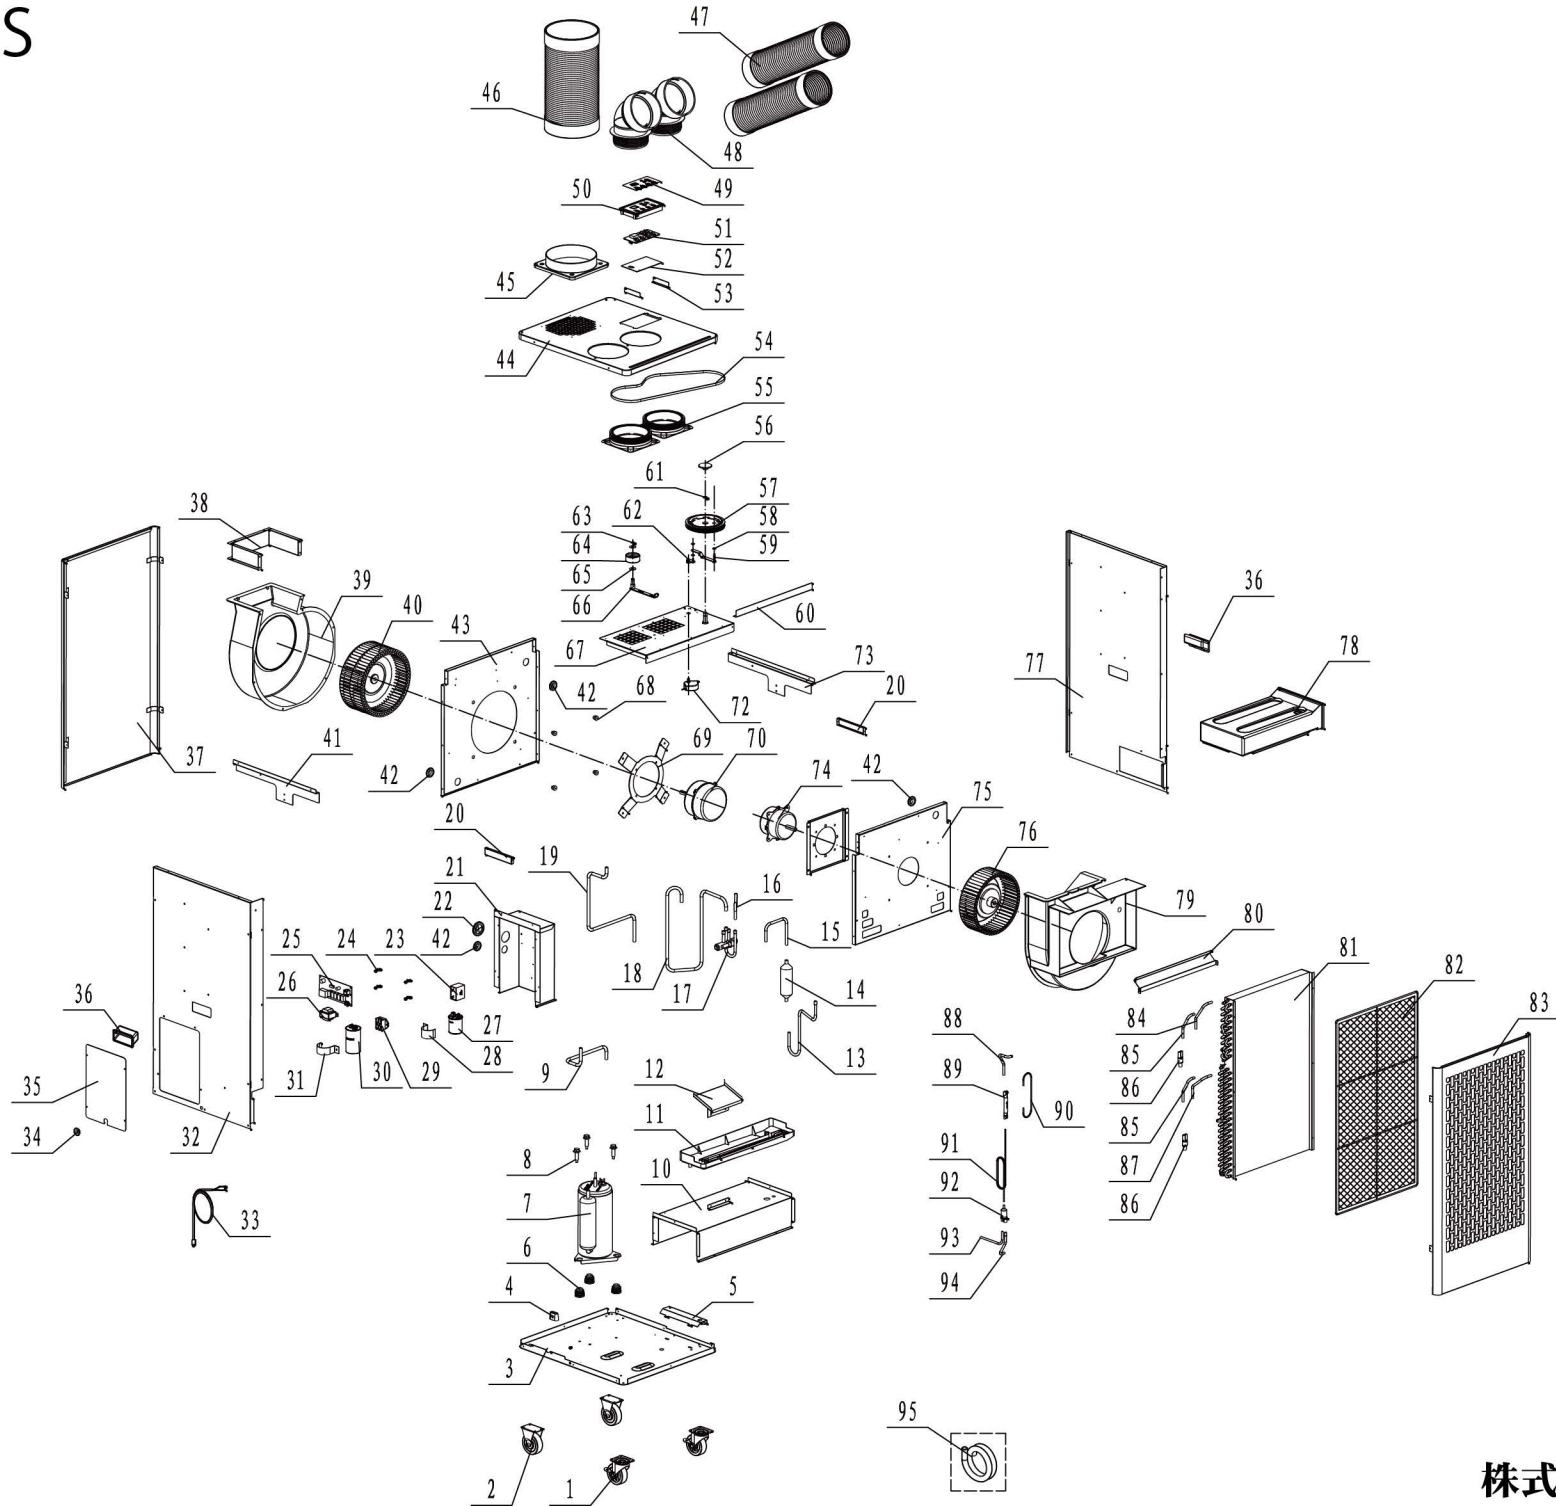

SAC-35HCS

商品型番:SAC-35HCS

分解図No.	部品名
1	ストッパー付きキャスター
2	キャスター
3,5	底板
4	電源コード固定具
6~9,13~19,81,84~94	コンプレッサーASSY
10	ドレンタンクボックス
11、12	除湿水受皿
20	導風板
21	サービスボックス
22	グロメットA
23	冷風モーター用コンデンサー
24	基板固定用脚
25	メイン基板
26	変圧器
27	排熱モーター用コンデンサー
28	コンデンサー留めバンド
29	端子台
30	コンプレッサー用コンデンサー
31	コンデンサー留めバンド
32	左側板
33	電源コード
34	グロメット
35	サービスボックスカバー
36	取手
37	後面板
38	排熱用フレーム
39	排熱用シロッコファンケース
40	排熱用シロッコファン
41	左側サイドステー
42	グロメット
43	排熱用シロッコファンカバー
44	天板
45	排熱ダクト取付プレート
45用	プレート用ネジ
46	排熱ダクト
47	冷風ダクト
48	冷風ダクト用エルボ
49	スイッチシール
50	スイッチベース
51	操作基板
52	操作基板カバー
53	固定クリップ
54	首振りベルト
55	首振りエルボ取付プレート
56	首振りモーター用キャップ
57	プーリーA
58	ワッシャー
59	首振りレバーASSY
60	ステー
61	留め輪

商品型番 : SAC-35HCS

分解図No.	部品名
62	首振りモーター固定具
63	C形留め輪
64	テンション調整用プーリー
65	ワッシャー
66	プーリー用固定具ASSY
67	吹出口プレートASSY
68	モーター固定ゴムナット
69	排熱モーター用ステー
70	排熱用モーター
72	首振りモーター
73	右側サイドステー
74	冷風用モーター
75	冷風用シロッコファンカバー
76	冷風用シロッコファン
77	右側板
78	ドレンタンク
79	冷風用シロッコファンケース
80	プレート
82	フィルター
83	前面板
95	ドレンホース
	取扱説明書