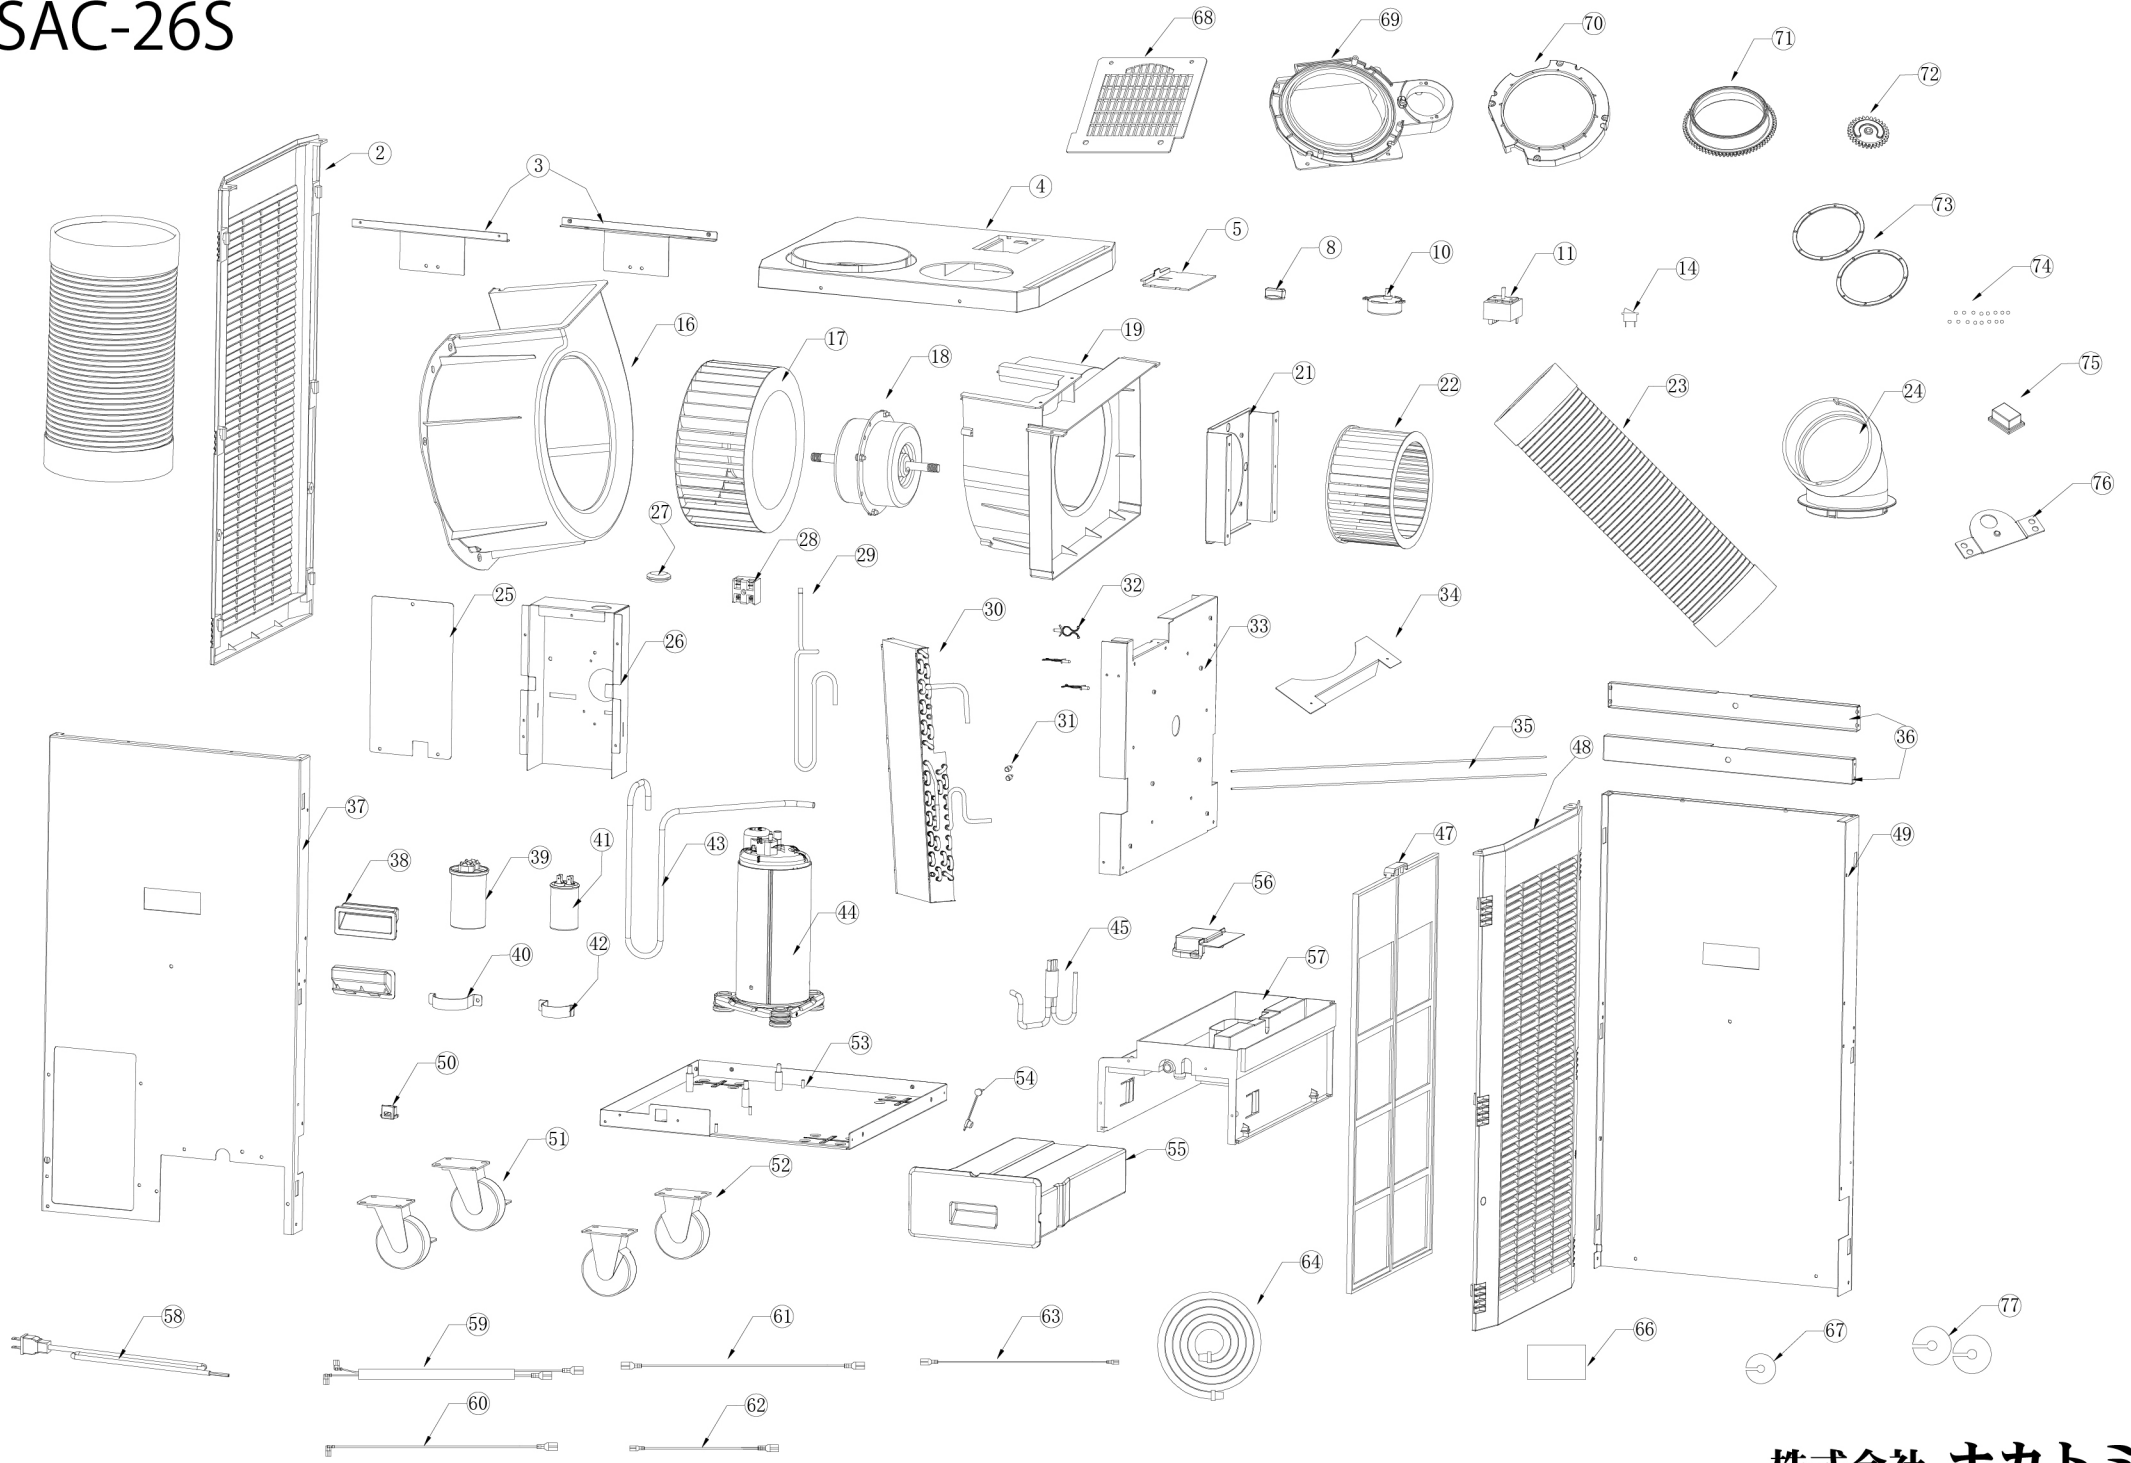

# SAC-26S

## 商品型番:SAC-26S

分解図No.	部品名
1	排熱ダクト
2	背面カバー
3	ファンASSY固定具
4	天板
5	スイッチカバー
8	運転スイッチつまみ
10.72	首振りモーターASSY
11	ロータリースイッチ
14	首振りスイッチ
16	排熱用シロッコファンケース
17	排熱用シロッコファン
18	ファンモーター
19	冷風用シロッコファンケース
21	モーターステー
22	冷風用シロッコファン
23	冷風ダクト
24	冷風ダクト用エルボ
25	サービスカバー
26	サービスボックス
27	グロメット
28	端子台
29	吸気管
30	熱交換器ASSY
31	毛細管接続管
32	コードクリップ
33	仕切り板
34	吹出口ガード
35	毛細管
36	モーターASSY固定金具
37	左側板
38	取手
39	コンプレッサー用コンデンサー
40	コンプレッサー用コンデンサー留めバンド
41	ファンモーター用コンデンサー
42	ファンモーター用コンデンサー留めバンド
43	排気管
44	コンプレッサー
45	ろ過フィルターASSY
47	フィルター
48	前面パネル
49	右側板
50	コードブッシュ
51	ストッパー付きキャスター
52	キャスター
53	底板
54	ゴムキャップ
55	ドレンタンク
56.57	ドレン皿ASSY
58	電源コード
59	コンプレッサー用コード

## 商品型番:SAC-26S

分解図No.	部品名
60	コンプレッサー-スイッチ間コード
61	端子台-スイッチ間コード
62	コンプレッサー-端子台N極間コード
63	首振りスイッチ用コード
64	ドレンホース
65	排熱シロッコファンケース固定用スリーブ
66	パランサー
67	防振ゴム
68	安全網
69~71.73.74	首振りASSY
75	首振りスイッチ保護カバー
76	首振りモーター用プレート
77	防振ゴム
	取扱説明書
	梱包箱